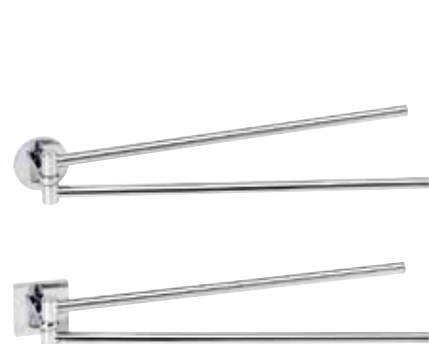

168102042
169102042

520×52×136 mm

Polička skleněná

Glass shelf
Glasablage

168204192
169204192

52×52×420 mm

Držák ručníků dvojitý otočný

Double swivel towel holder
Doppelhandtuchhalter schwenkbar