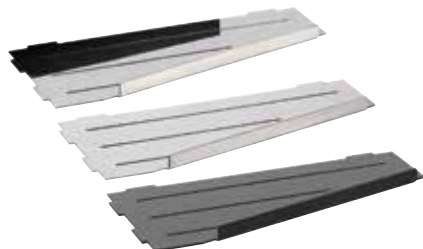

101302411 lesk / polished / Poliert
101302415 mat / matt / Matt
101302410 černá / black / Schwarz
300×15×135 mm

Polička do spár

Shower self
Eckduschablage