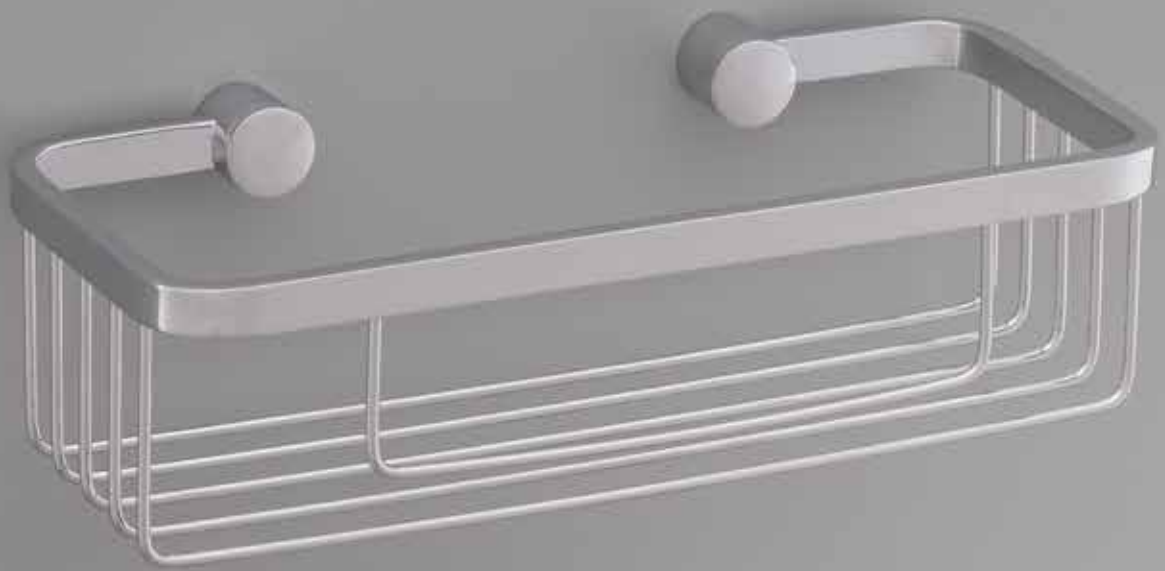

260×325×155 mm

Polička do sprchy dvojitá rohová

Double corner shower shelf
Doppeleckseifenkorb

146208422

250×705×205 mm

Polička do sprchy závěsná dvojitá

Hang double shower shelf
Doppelseifenkorb zum Aufhängen

104702172

170×700×260 mm

Polička do sprchy závěsná dvojitá

Hang double shower shelf
Doppelseifenkorb zum Aufhängen

Tasi

Tam, kde se potkávají hrany
s jemností, vzniká kolekce TASI.
Je uhlazená i funkční,
jednoduchá i sebevědomá.