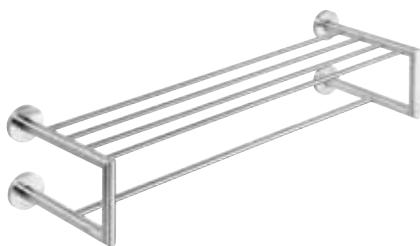

104205105
655×160×225 mm

Držák ručníků dvojitý s hrazdou

Double towel holder with rail
Doppelhandtuchhalter