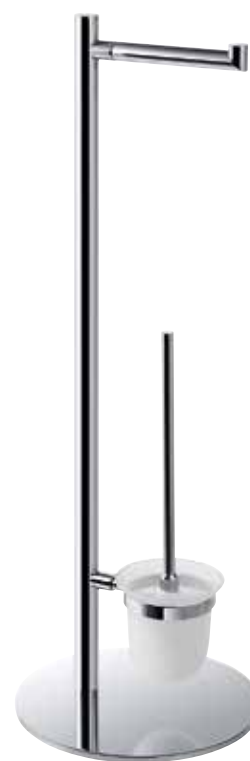

104836012

250×730×250 mm

Stojan s držákem toaletního papíru a WC štětkou

Toilet paper holder and toilet brush holder, free standing

Toilettenpapierhalter und WC-Bürstengarnitur freistehend

104913122

90×385×100 mm