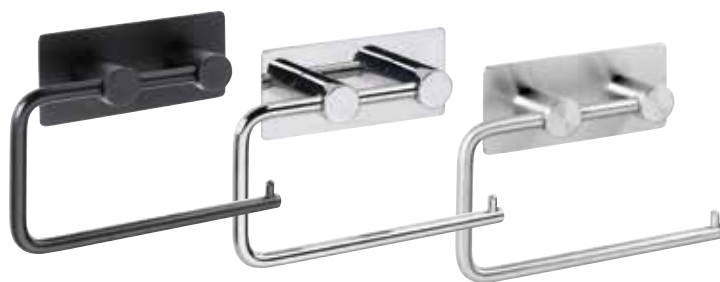

1. 163113060 *černý | black | Schwarz*
   163113061 *lesk | polished | Poliert*
   163113065 *mat | matt | Matt*

80×355×97 mm