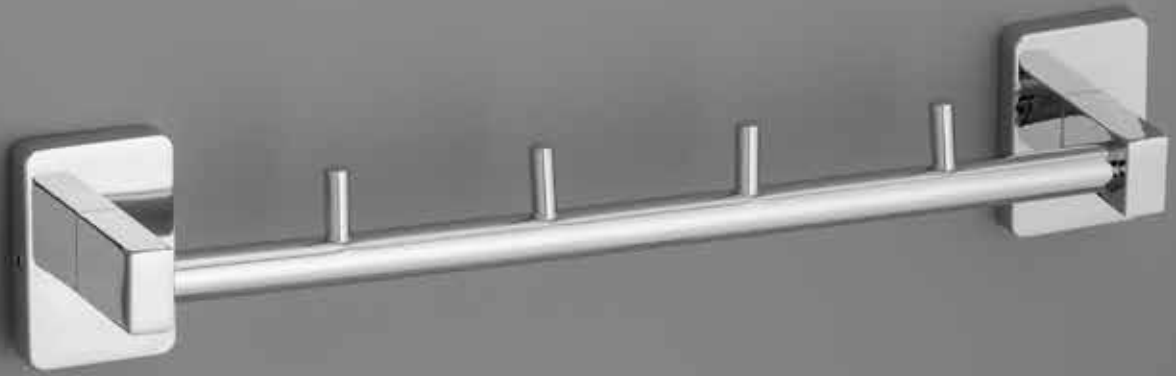

Doppelhandtuchhalter schwenkbar

153104062

228×150×60 mm

Držák ručníků kruhový

Ring towel holder

Handtuchring

153102042

500×36×115 mm

Polička skleněná

Glass shelf

Glasablage

neo

NEO jsou decentní a maximálně odolné koupelňové doplňky s obsahem nerez.

104106065

55×55×55 mm

Háček