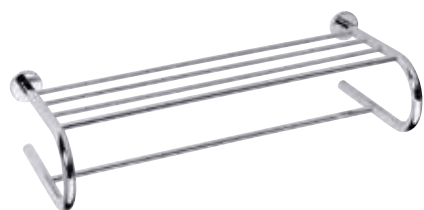

104105072
655×110×200 mm

Držák ručníků s hrazdou

Towel holder with rail
Handtuchhalter

104205102
655×160×225 mm

Držák ručníků dvojitý s hrazdou

Double towel holder with rail
Doppelhandtuchhalter

104205172
655×155×270 mm

Držák ručníků dvojitý s hrazdou

Double towel holder with rail
Doppelhandtuchhalter

104205162
655×105×270 mm

Držák ručníků výklopný s háčky

Tiltable towel holder with hooks
Handtuchhalter, klappbar mit Haken