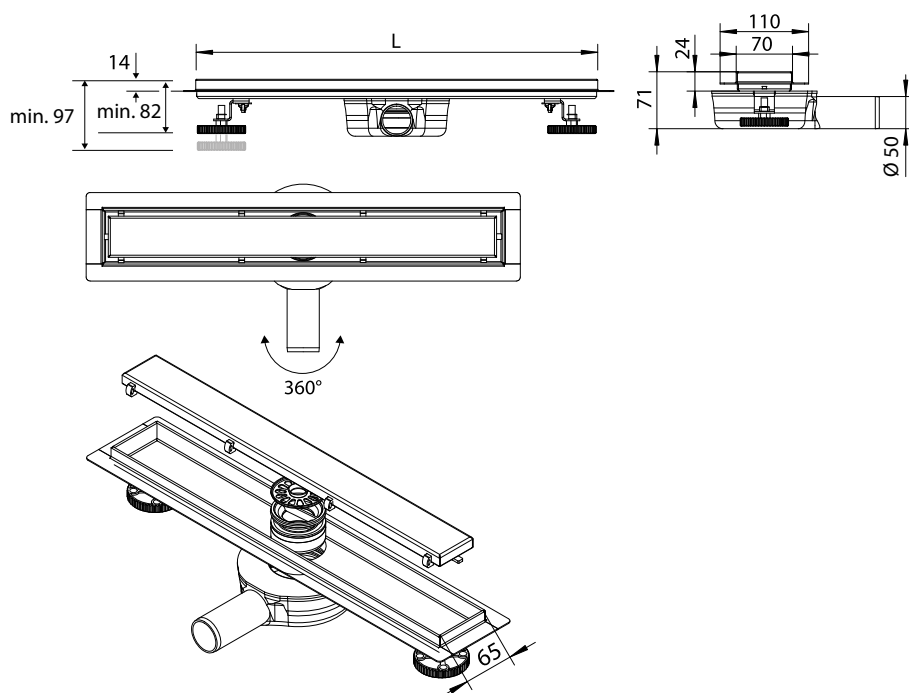

254653161

L = 1000 mm

254653131

L = 700 mm

254653151

L = 900 mm

254653121

L = 600 mm

254653141

L = 800 mm

254653111

L = 500 mm

Odtokový žlab, nerez

Shower drain, stainless steel

Duschrinne mit Rost, Edelstahl