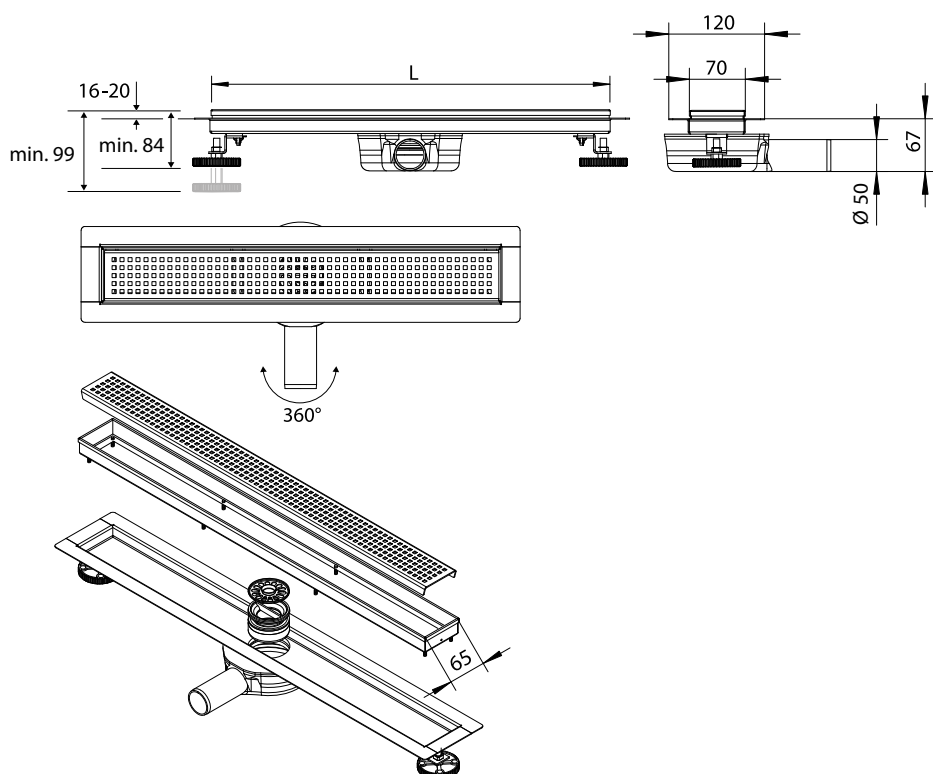

254653061

L = 1000 mm

254653031

L = 700 mm

254653051

L = 900 mm

254653021

L = 600 mm

254653041

L = 800 mm

254653011

L = 500 mm

Odtokový žlab PLUS, nerez

Shower drain PLUS, stainless steel

Duschrinne mit Rost PLUS, Edelstahl