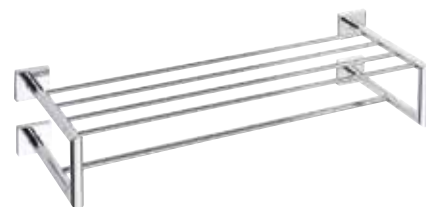

132205102

655×160×225 mm

Držák ručníků dvojitý s hrazdou

Double towel holder with rail
Doppelhandtuchhalter