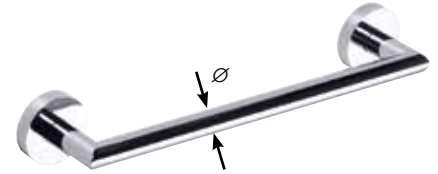

104204332

354×54×65 mm, ø 25 mm

104204342

653×54×65 mm, ø 25 mm

104204012

355×55×65 mm, ø 18 mm

104204022

505×55×65 mm, ø 18 mm

104204042

655×55×65 mm, ø 18 mm

104204262

855×55×65 mm, ø 18 mm