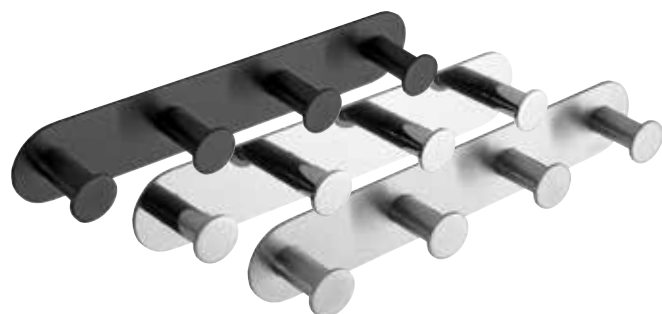

Věšák se 2 háčky

Hanger with 2 hooks
Doppelkleiderhaken

163106390 *černý | black | Schwarz*
163106391 *lesk | polished | Poliert*
163106395 *mat | matt | Matt*
255×45×36 mm

Věšák se 4 háčky

Hanger with 4 hooks
Hakenleiste mit 4 Haken