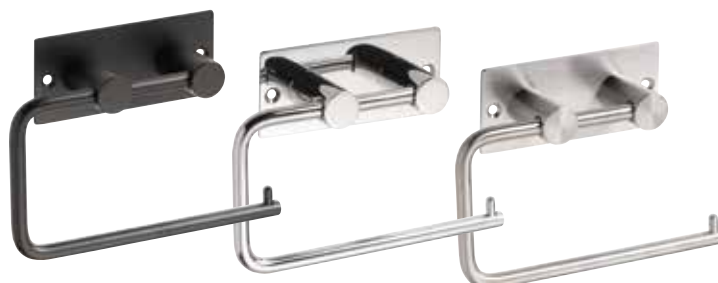

- 163113060 *černý | black | Schwarz*
 163113061 *lesk | polished | Poliert*
 163113065 *mat | matt | Matt*

80×355×97 mm

WC štětka na pověšení

Wall mounted toilet brush holder
 WC-Bürstengarnitur hängend