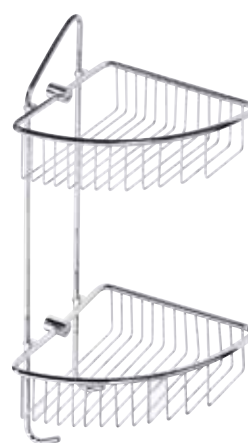

146208232

220×500×205 mm

**Polička do sprchy dvojitá
rohová**

Double corner shower shelf
Dopeleckseifenkorb