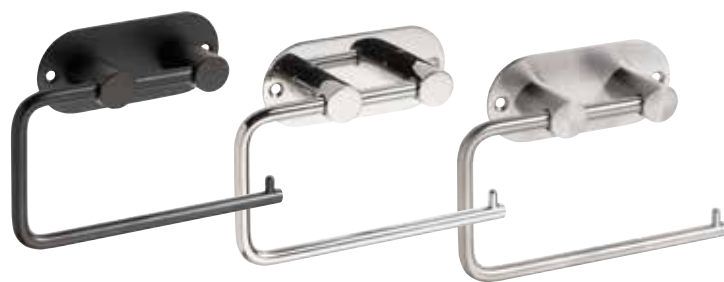

164112020 *černý | black | Schwarz*
164112021 *lesk | polished | Poliert*
164112025 *mat | matt | Matt*
145×100×42 mm