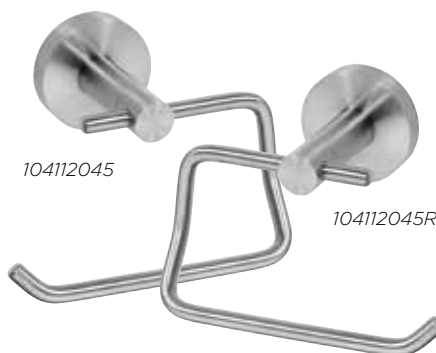

Polička skleněná

Glass shelf

Glasablage

neo

NEO jsou decentní a maximálně odolné koupelňové doplňky s obsahem nerez.

104106065

55×55×55 mm

Háček

Single robe hook
Kleiderhaken

104106025

55×55×50 mm

Háček

Single robe hook
Kleiderhaken

104106035

55×55×50 mm

Háček dvojitý

Double robe hook
Doppelkleiderhaken

104506095

ø 16×30 mm

104112045R

104112045

135×120×98 mm

Držák toaletního papíru bez krytu

Toilet paper holder without cover
Toilettenpapierhalter ohne Deckel