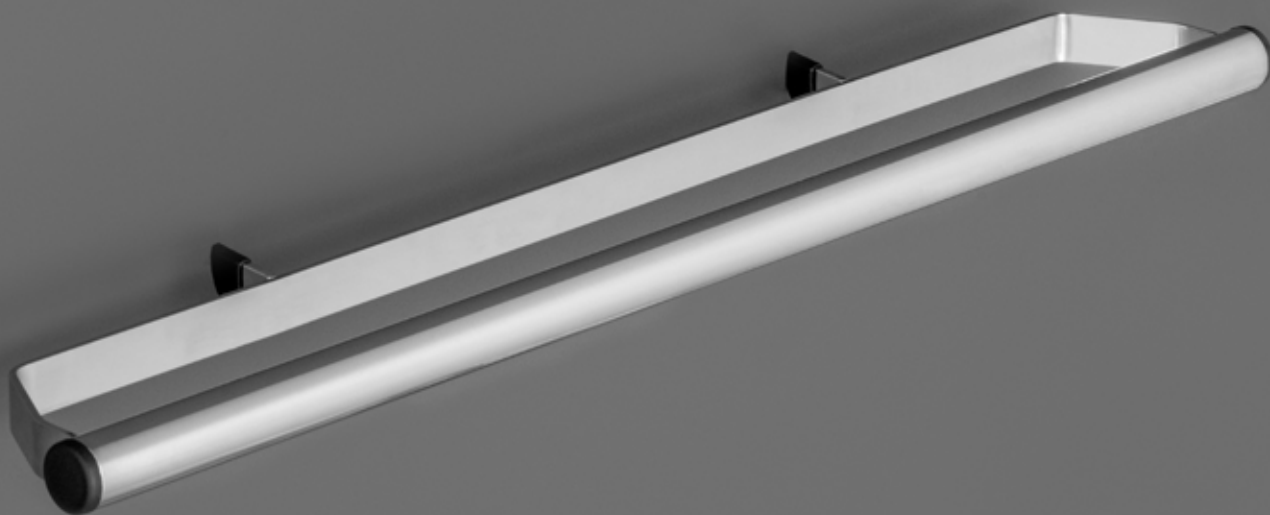

rawell

Věšáky, kterým to pálí.
Řada RAWELL pomáhá chytře
využít topná zařízení, která se díky
háčkům a magnetům promění
v sušáky i věšáky všeho druhu.

ocel | steel | Stahl
mosaz | brass | Messing
chrom | chrome | Chrom
bílá | white | Weiss
lesk | polished | Poliert