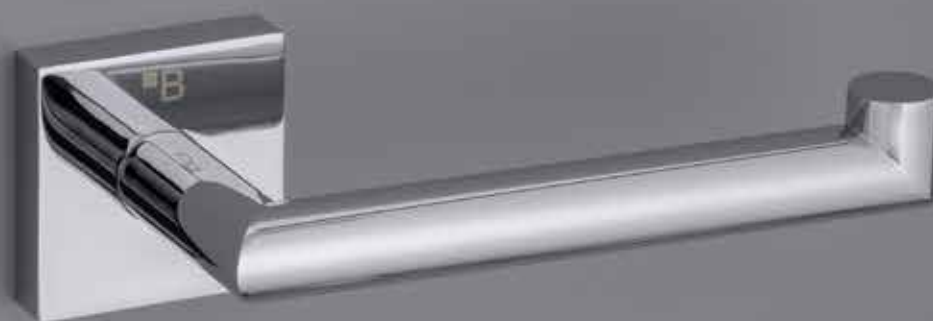

Hanger with 4 hooks
Hakenleiste mit 4 Haken

104606115
410×28×40 mm

Věšák se 6 háčky

Hanger with 6 hooks
Hakenleiste mit 6 Haken

BETA

Precizní a nadčasová – dva hlavní
poznávací znaky řady BETA.
Čisté linie, světlé tóny a kombinace
skla s pochromovanou úpravou jsou
ideálním konceptem do moderních
koupelen. Nenáročná kolekce
pro náročné klienty!