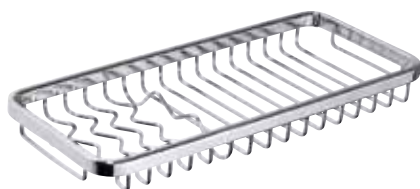

230×30×100 mm

Polička do sprchy

Shower shelf
Ablage

104308072

230×30×120 mm

Polička do sprchy

Shower shelf
Ablage

102308082