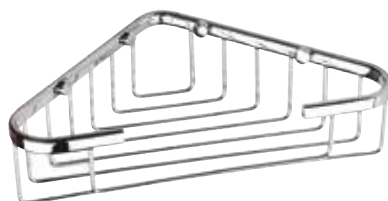

146208342

250×60×155 mm

Polička do sprchy rohová

Corner shower shelf
Duschablage