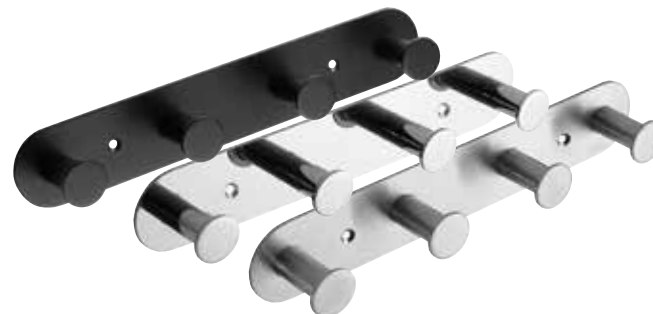

164106390 *černý | black | Schwarz*
164106391 *lesk | polished | Poliert*
164106395 *mat | matt | Matt*
255×45×36 mm

Věšák se 4 háčky

Hanger with 4 hooks
Hakenleiste mit 4 Haken